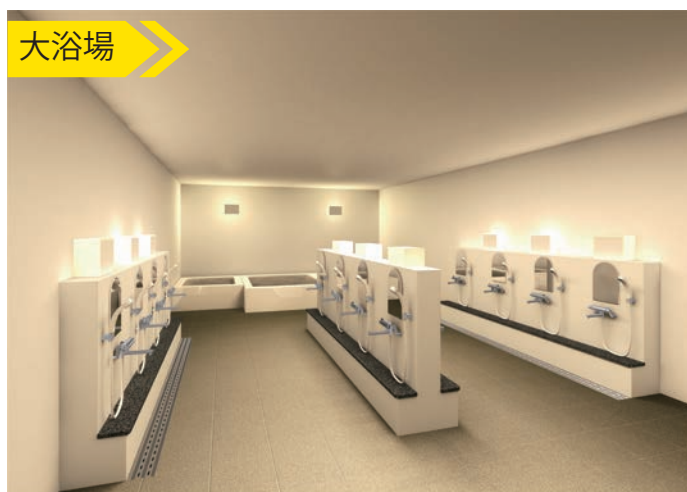

進学スポーツコース 寮のご案内

桐生第一高等学校では進学スポーツコースの生徒を対象とした寮を設置しています。
現在リニューアル工事を行っており、2020年度から新しい施設にご入寮いただけます。
遠方から本校への進学をお考えの方は寮についてもご検討ください。

▽寮の完成イメージ

費用

寮費 (月額)	施設設備費 (入寮時)	更新費 (年額)
¥ 59,000	¥ 50,000	¥ 30,000

食事：一日二食あり（学校時は別途お弁当を学校に配達）